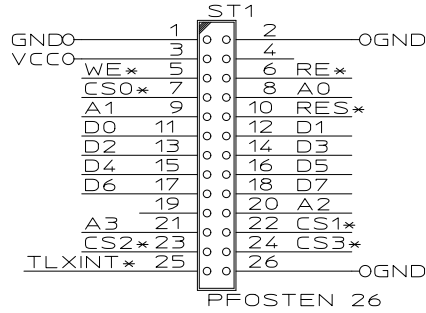

TLXplus vom SBC

TLXplus Emulation

Statusabfrage USB

USB

Ingenieurbuero Scherer		
Title		
Adapter TLXusb		
Size	Document Number	REV
A		
Date:	April 9, 2003	Sheet 1 of