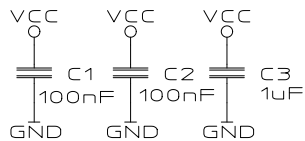

TLXplus vom SBC

TLXplus Emulation

Statusabfrage USB

USB

Ingenieurbuero Scherer		
Title		
Adapter TLXusb		
Size	Document Number	REV
A		
Date:	April 9, 2003	Sheet 1 of