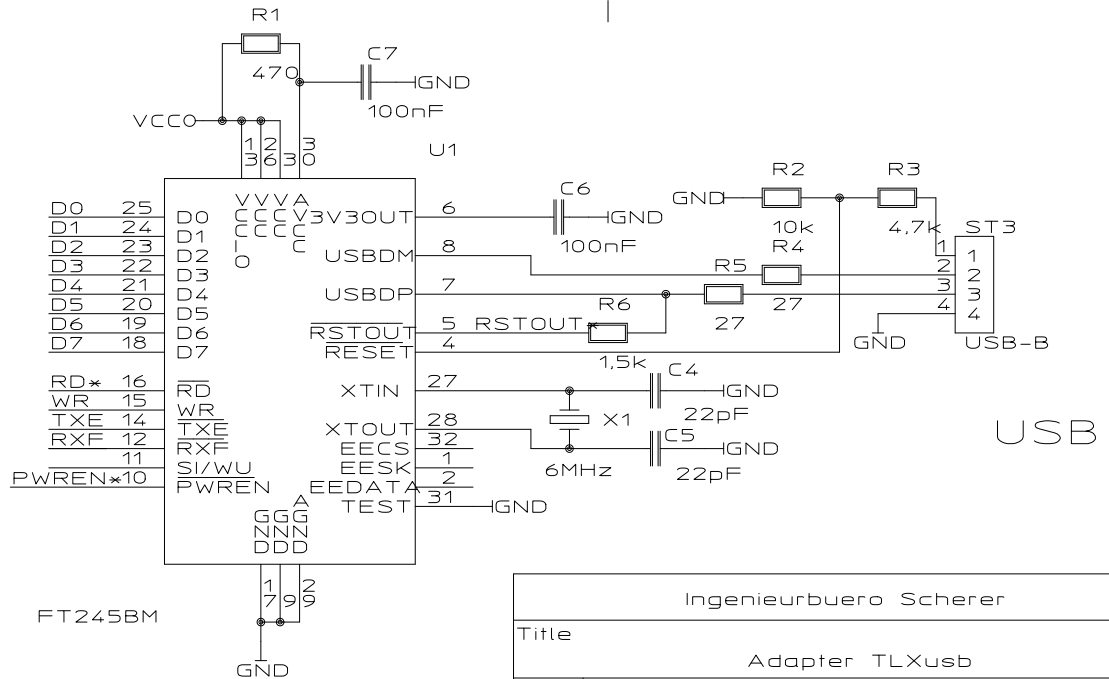

TLXplus vom SBC

TLXplus Emulation

Statusabfrage USB

USB

Ingenieurbuero Scherer		
Title		
Adapter TLXusb		
Size	Document Number	REV
A		
Date:	April 9, 2003	Sheet 1 of