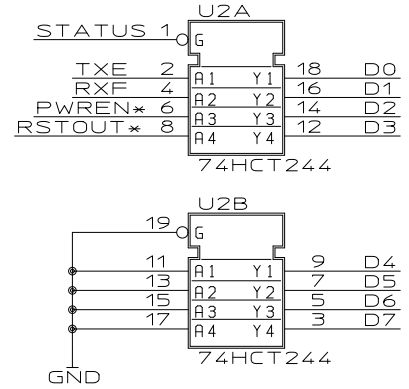

TLXplus vom SBC

TLXplus Emulation

Statusabfrage USB

USB

Ingenieurbuero Scherer		
Title		
Adapter TLXusb		
Size	Document Number	REV
A		
Date:	April 9, 2003	Sheet 1 of