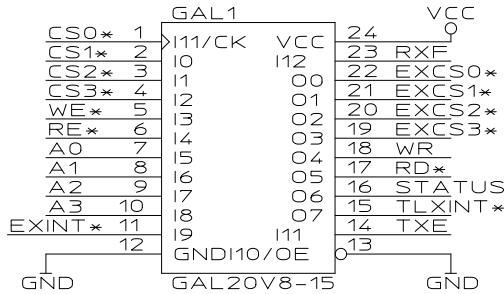

TLXplus vom SBC

TLXplus Emulation

Statusabfrage USB

USB

Ingenieurbuero Scherer		
Title		
Adapter TLXusb		
Size	Document Number	REV
A		
Date:	April 9, 2003	Sheet 1 of