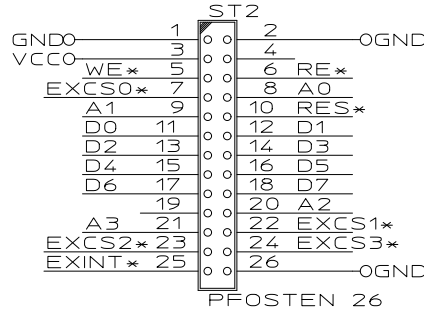

TLXplus vom SBC

TLXplus Emulation

Statusabfrage USB

USB

Ingenieurbuero Scherer		
Title		
Adapter TLXusb		
Size	Document Number	REV
A		
Date:	April 9, 2003	Sheet 1 of